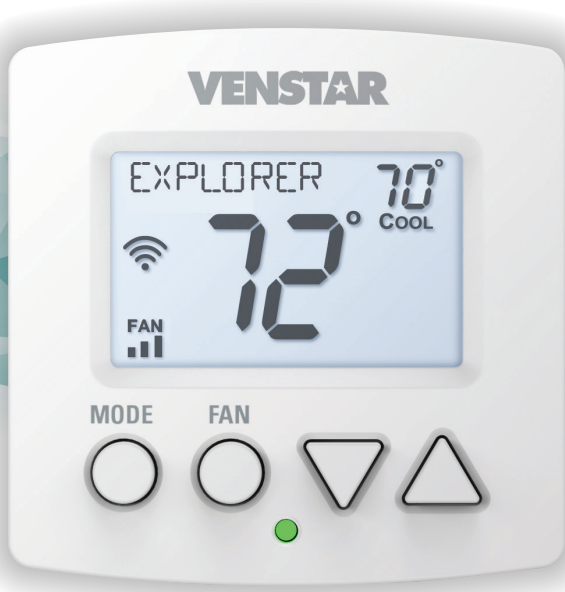

### EXPLORER® Mini Fan Coil Digital Thermostat

with **WiFi**

**2 or 4  
PIPE**  
**FAN COIL  
CONTROL**

3.2" w x 3.2" h x 0.9" d